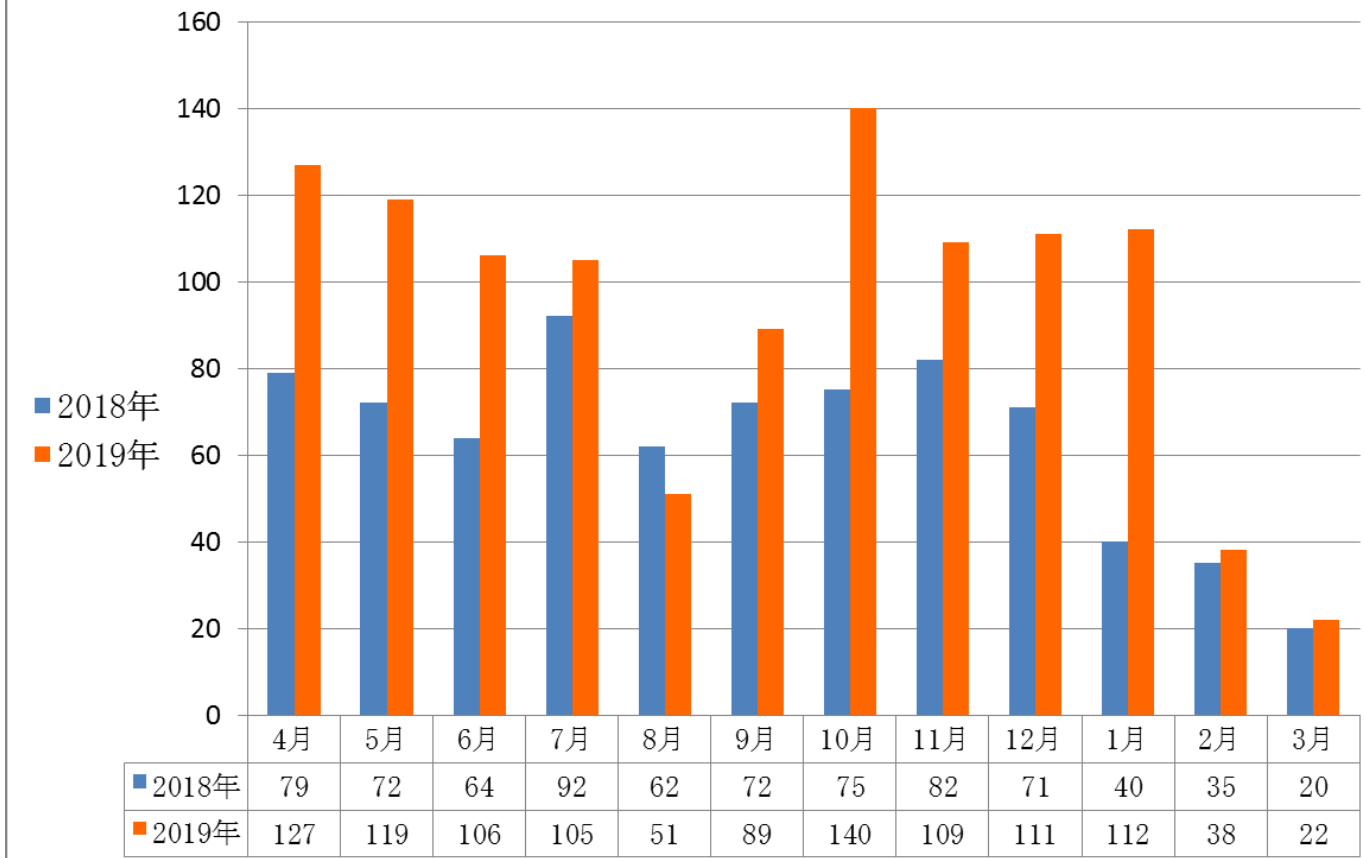

教職課程センター来室者数

土樋キャンパス