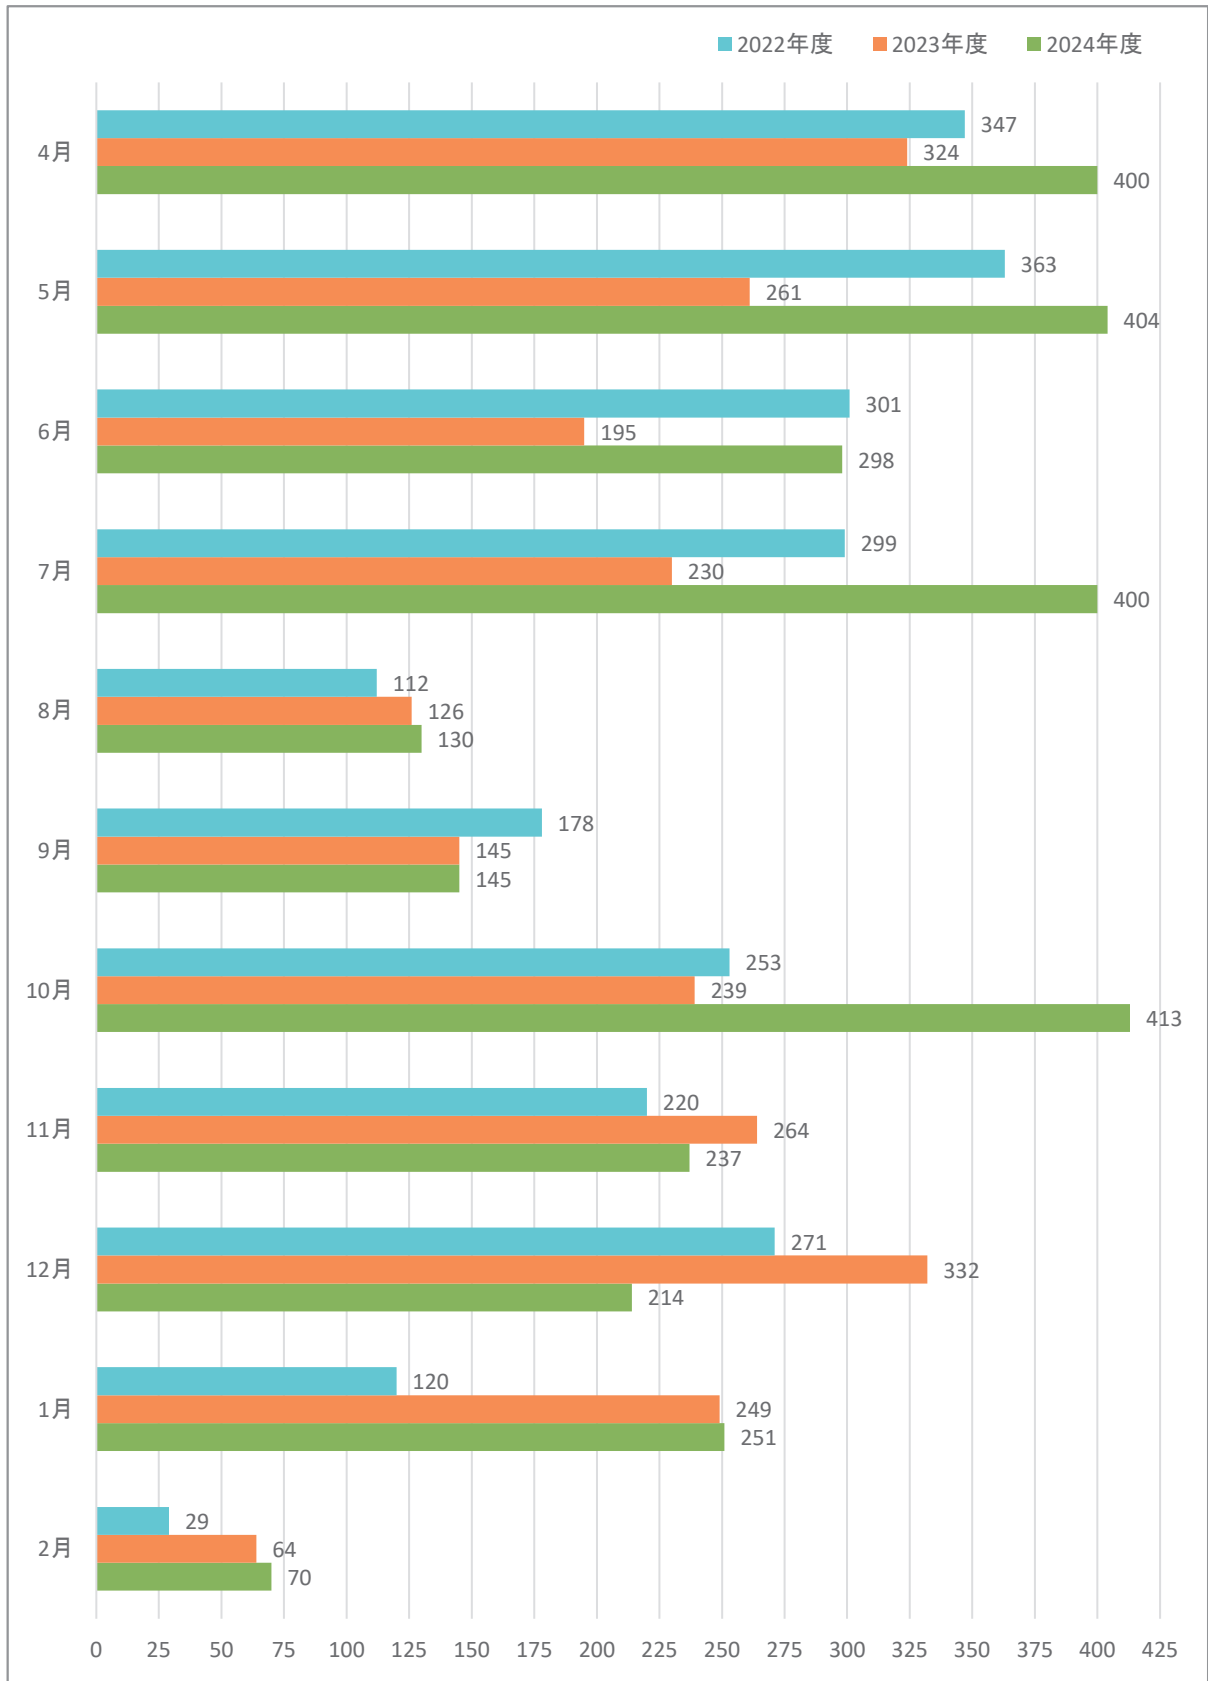

教職課程センター 来室者数

※ 2022年度の人数は土樋キャンパス・泉キャンパスの合計となっている。

(2023年度より教職課程センターは土樋キャンパスに統合となった。)