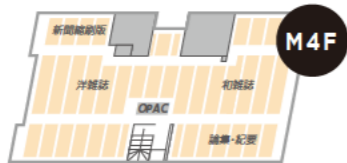

東北学院大学図書館 フロアガイド

CHUO LIBRARY

中央図書館 土樋キャンパス

M4F (書庫)
検索用OPAC
雑誌バックナンバー
論集・紀要
新聞縮刷版