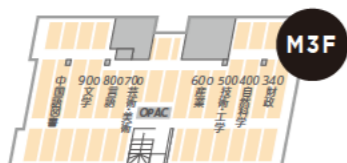

M3F (書庫)
検索用OPAC
和書
中国書
洋書一部