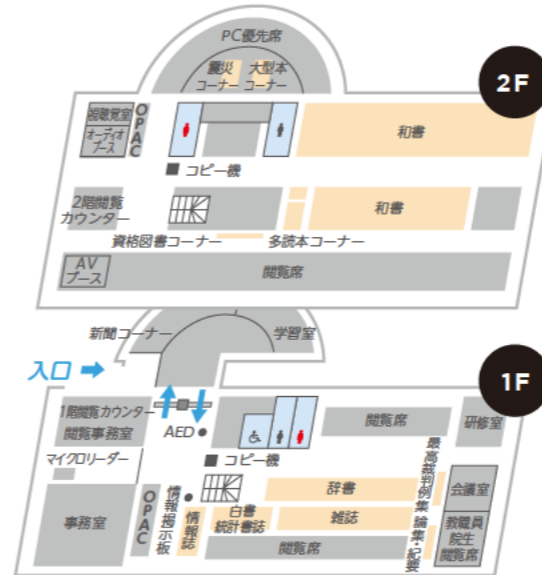

泉キャンパス図書館

1F
検索用OPAC
新聞
辞書・白書・統計・書誌
雑誌
論集・紀要
最高裁判例集

B1F (書庫)
検索用OPAC
雑誌バックナンバー
中国書
ハングル図書

2F
検索用OPAC
和書
英語多読本

B2F (書庫)
検索用OPAC
和書
洋書
新聞バックナンバー
新聞縮刷版

図書館入り口から情報処理センター等への通り抜けはできません。