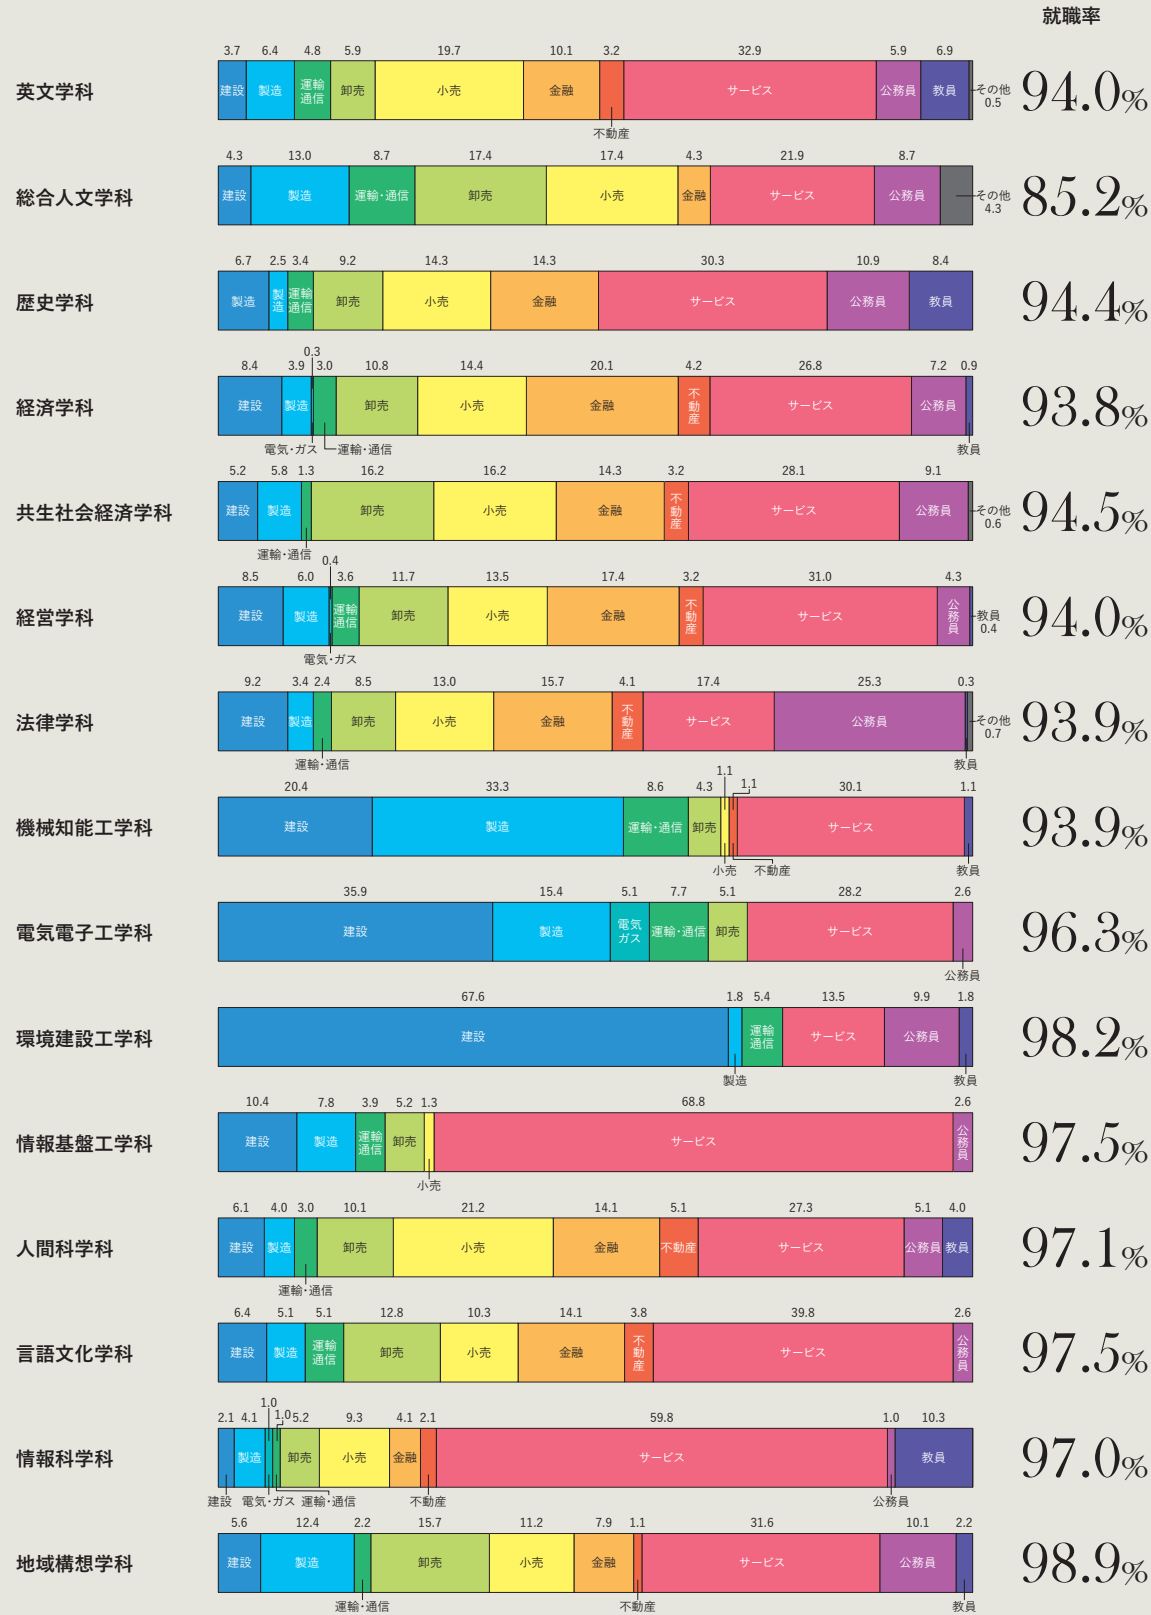

各学部・学科の就職状況(業種別就職実績)

文学部

※就職率は就職希望者に占める就職者の割合です。

各学部の就職状況 | 過去3年間の主な就職先(2018~2020年度)

文学部

- 建設業** 住友林業/セキスイハイム東北/積水ハウス/ユアテック
- 製造業** アイリスオーヤマ/伊藤園/岩手日報社/凸版印刷
- 電気・ガス・熱供給・水道業** 東北電力
- 運輸・通信業** ANAエアポートサービス/JALスカイ/JTB
- 卸売業** カメイ/コーセー化粧品販売/ココヨ東北販売
- 小売業** JR東日本東北総合サービス/イオンリテール
- 金融業** 秋田銀行/岩手銀行/北日本銀行/きらやか銀行
- 不動産業** 住友不動産販売/タカラレーベン東北/エイブル