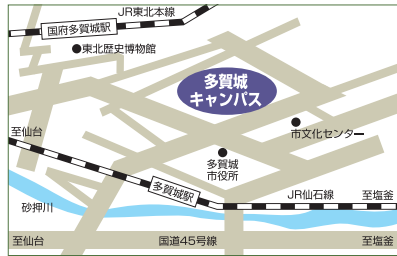

キャンパス所在地MAP

土樋キャンパス

〒980-8511 仙台市青葉区土樋一丁目3-1
TEL.022(264)6365

●地下鉄「五橋駅」より徒歩約5分、またはJR東北本線「仙台駅」よりバスで3分「福祉プラザ前」下車徒歩約5分、またはJR東北本線「仙台駅」より徒歩約20分。

文学研究科

- 英語英文学専攻
- ヨーロッパ文化史専攻
- アジア文化史専攻

経済学研究科

- 経済学専攻

経営学研究科

- 経営学専攻

法学研究科

- 法学専攻

多賀城キャンパス

〒985-8537 多賀城市中央一丁目13-1
TEL.022(368)1119

●JR仙石線「多賀城駅」より徒歩約7分、またはJR東北本線「国府多賀城駅」より徒歩約15分。

工学研究科

- 機械工学専攻
- 電気工学専攻
- 電子工学専攻
- 環境建設工学専攻

泉キャンパス

〒981-3193 仙台市泉区天神沢二丁目1-1
TEL.022(375)1141

●地下鉄「泉中央駅」より宮城交通バス「東北学院大学泉キャンパス」バス下車、または地下鉄「泉中央駅」より徒歩約30分。

人間情報学研究科

- 人間情報学専攻

五橋キャンパス(2023年4月開学予定)

仙台市中心部に新キャンパス誕生。

- ・仙台駅から徒歩約15分
- ・地下鉄五橋駅(東北学院大学前)に直結

泉キャンパスと多賀城キャンパスを集約し、旧仙台市立病院跡地に「五橋キャンパス」を創設。伝統ある土樋キャンパスと一体的な「一つのキャンパス」とすることをめざしています。

● 大学院に関するについては、下記へお問い合わせください。 ●

東北学院大学 教務課

〒980-8511 仙台市青葉区土樋1-3-1
TEL.022-264-6365