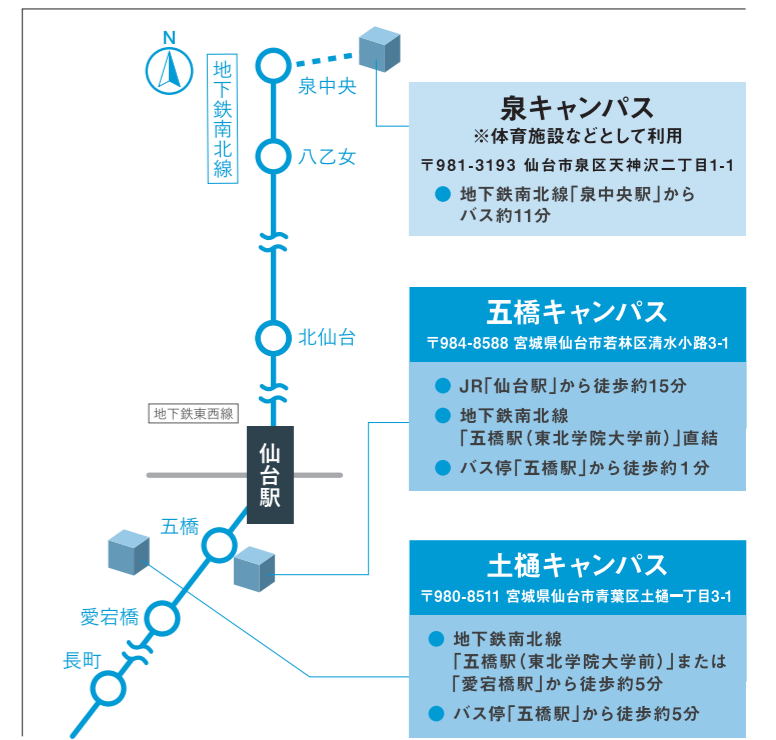

住まいについて | 一人暮らしでも安心

詳しくは
こちら

東北学院大学は、本学の学生のみが入居できる専用寮や学生会館の運営管理会社と提携しています。また、東北学院大学生協ではマンション・アパートなどのご案内も行っています。さまざまな物件をご用意していますので、ぜひご相談ください。

専用寮 学生会館レジディア仙台五橋プレイス

2023年2月に完成した東北学院大学専用寮「学生会館レジディア仙台五橋プレイス」は、東北学院大学の学生のみ入居可能。食事付き、家具家電付きで充実の一人暮らしをスタートできます。*管理・運営及び契約はUniLife仙台駅前店が行います。

Point

- キャンパスが徒歩圏内
  土樋キャンパス徒歩3分 / 五橋キャンパス徒歩6分
- 平日朝・夕2食付き
  管理栄養士が考えるメニュー
- 家具・家電付き
  すぐに新生活をスタートできます
- 充実のセキュリティ
  オートロック、24時間サポートサービスなど

全154室

鉄筋
12階建て

7階
女子専用
フロア

家賃5.65~6.7万円

- 食費: 27,500円/月(税込)
- 年間管理費: 14.4万円/年(月払可1,25万円/月) ※共用部水道光熱費含む
- 入館金: 12万円
- 敷金: なし(禁煙特約あり)
- 契約年数: 1年
- 更新料: 3万円
- その他: 家賃保証会社加入要。上記費用の他、駐輪ステッカー代、鍵交換費用、退去時清掃料、事務手数料などが別途必要です。

東北学院大学の支援制度

家賃月額2万円補助

- 最長24か月。実家から大学まで公共交通機関を利用した場合の通学時間が片道90分以上又は通学距離が片道60km以上の方。
- 補助を受けるには大学の審査で認定される必要があり、入居は補助を受けられる方優先となります。

※上記条件は2025年度のものであり、変更となる可能性があります。

入寮に関するお問い合わせ・運営管理
UniLife仙台駅前店 0120-956-543
<https://unilife.co.jp/>

学生会館 仙台市内26棟の提携学生寮

(株)共立メンテナンスと提携し、東北学院大学の学生が優先的に入居できる学生会館の部屋を用意しています。学生会館には寮長・寮母が常駐し、はじめての一人暮らしをサポートします。

Point

- 食事付き(月曜~土曜 朝・夕提供)
- 充実の共用設備
- 家具・家電付き
- 寮長・寮母常駐
- 学生交流イベントの実施

東北学院大学限定で

家賃月額2万円割引

- 最長4年間適用。● 一部対象寮に限ります。 ● 詳しくは(株)共立メンテナンス東北支店にお問い合わせください。

運動部員向け

スポーツ奨学寮制度(定員若干名)

入寮に関するお問い合わせ・運営管理
株式会社共立メンテナンス 東北支店 0120-97-4013
<https://www.dormy-sendai.com/>

提携学生寮
詳細はこちら

お部屋探し マンション・アパート等のご案内

東北学院大学生協では、アパート、マンション、食事付きマンション(パンション)など、ご希望に合わせた物件をご紹介します。お部屋探し以外にも、入学準備に関するさまざまなサポートを行っています。ぜひご相談ください。

東北学院大学生協の新生サポートサイト <https://newlife.u-coop.or.jp/tohoku-g/>

アクセス

各地から仙台までの最短アクセス時間*

飛行機	● 札幌	1時間10分
高速バス	● 山形	1時間8分
	● 福島	1時間10分~1時間22分
	● 一ノ関	1時間30分
新幹線	● 東京	1時間30分
	● 高崎	1時間36分
	● 宇都宮	1時間5分
	● 水戸	2時間58分
	● 新潟	2時間12分
	● 盛岡	38分
	● 八戸	1時間9分
	● 新青森	1時間28分
	● 秋田	2時間7分
	● 新函館北斗	2時間27分
特急+飛行機	● 帯広	3時間11分