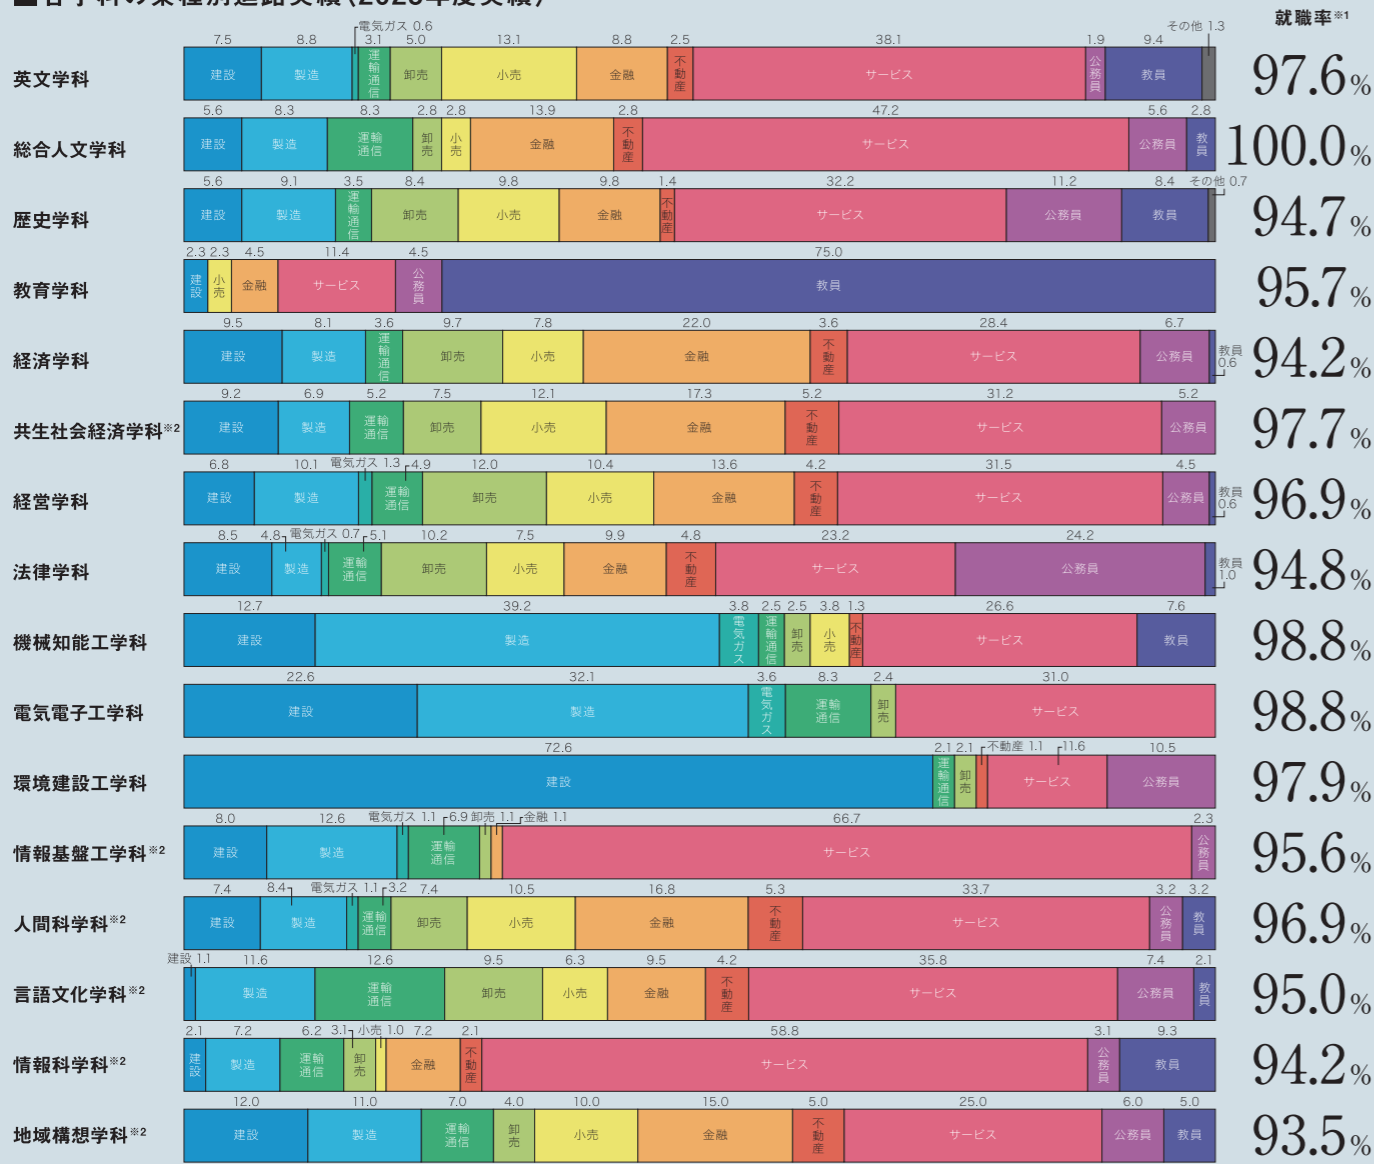

# 各学部・学科の就職状況(業種別就職実績)

2024年度の実績はこちらに公開

## ■各学科の業種別進路実績(2023年度実績)

\*1 就職率は就職希望者に占める就職者の割合です。端数処理のため合計が100にならない場合があります。  
\*2 2023年4月より募集停止

## ■全学部のエリア別進路実績(2023年度)