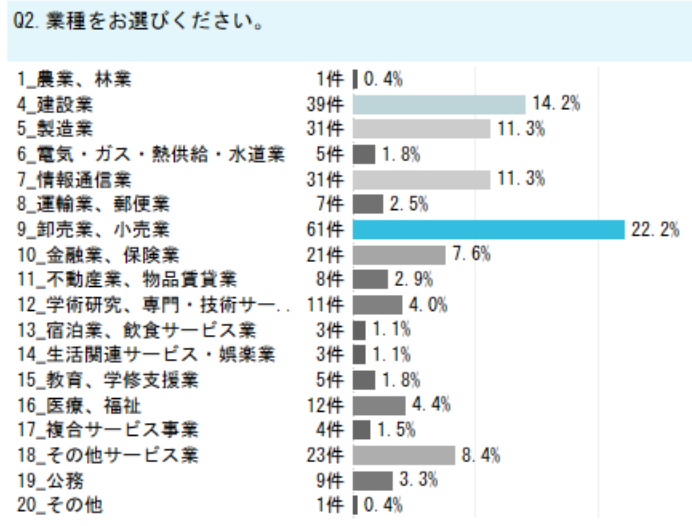

Q2の回答者の特徴をクリックすると、その他の質問をフィルターできます。

Q5. 過去3年間、東北学院大学を卒業した学生を採用しましたか

Q5.2 過去3年間、東北学院大学卒業生の採用人数

Q5.3 採用した卒業生の学部（複数回答可能）

Q5.4 文系・理系を重視した採用をしていますか

Q5. 過去3年間、東北学院大学を卒業した学生を採用しましたか（業種ごと）

Q5.2 過去3年間、東北学院大学卒業生の採用人数（業種ごと）

Q5.3 採用した卒業生の学部（複数回答可能）（業種ごと）

Q5.4 文系・理系を重視した採用をしていますか（業種ごと）