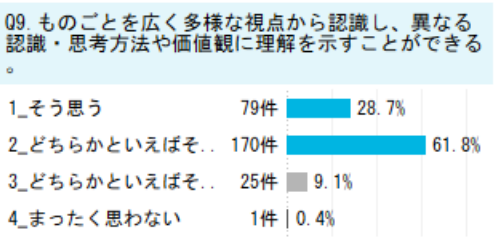

Q2の回答者の特徴をクリックすると、その他の質問をフィルターできます。

Q5. 過去3年間、東北学院大学を卒業した学生を採用しましたか

Q5.2 過去3年間、東北学院大学卒業生の採用人数

Q5.3 採用した卒業生の学部（複数回答可能）

Q5.4 文系・理系を重視した採用をしていますか

Q5. 過去3年間、東北学院大学を卒業した学生を採用しましたか（業種ごと）

Q5.2 過去3年間、東北学院大学卒業生の採用人数（業種ごと）