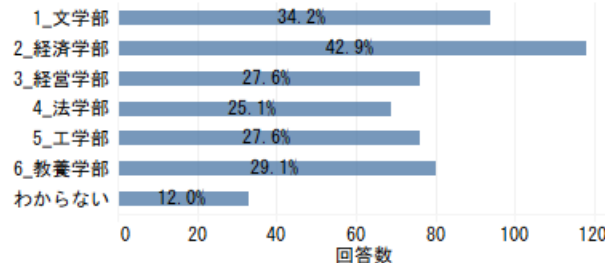

Q2の回答者の特徴をクリックすると、その他の質問をフィルターできます。

Q5. 過去3年間、東北学院大学を卒業した学生を採用しましたか

Q5.2 過去3年間、東北学院大学卒業生の採用人数

Q5.3 採用した卒業生の学部（複数回答可能）

Q5.4 文系・理系を重視した採用をしていますか

Q5. 過去3年間、東北学院大学を卒業した学生を採用しましたか（業種ごと）

Q5.2 過去3年間、東北学院大学卒業生の採用人数（業種ごと）

Q5.3 採用した卒業生の学部（複数回答可能）（業種ごと）

Q5.4 文系・理系を重視した採用をしていますか（業種ごと）