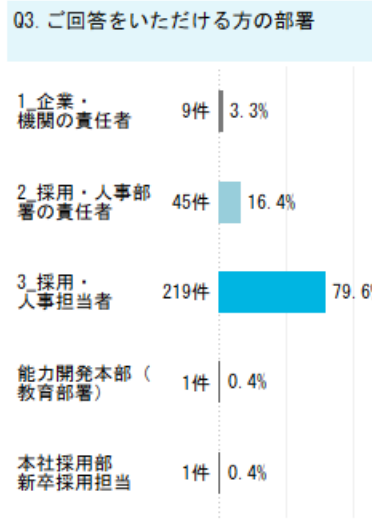

Q2の回答者の特徴をクリックすると、その他の質問をフィルターできます。

Q5. 過去3年間、東北学院大学を卒業した学生を採用しましたか

Q5.2 過去3年間、東北学院大学卒業生の採用人数

Q5.3 採用した卒業生の学部（複数回答可能）

Q5.4 文系・理系を重視した採用をしていますか

Q5. 過去3年間、東北学院大学を卒業した学生を採用しましたか（業種ごと）

Q5.2 過去3年間、東北学院大学卒業生の採用人数（業種ごと）

Q5.3 採用した卒業生の学部（複数回答可能）（業種ごと）

Q5.4 文系・理系を重視した採用をしていますか（業種ごと）