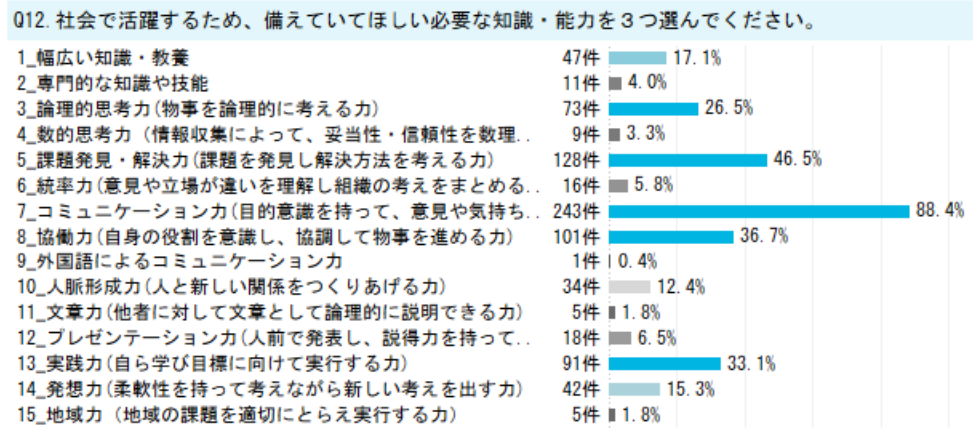

Q2の回答者の特徴をクリックすると、その他の質問をフィルターできます。

Q5. 過去3年間、東北学院大学を卒業した学生を採用しましたか

Q5.2 過去3年間、東北学院大学卒業生の採用人数

Q5.3 採用した卒業生の学部（複数回答可能）

Q5.4 文系・理系を重視した採用をしていますか

Q5. 過去3年間、東北学院大学を卒業した学生を採用しましたか（業種ごと）

Q5.2 過去3年間、東北学院大学卒業生の採用人数（業種ごと）