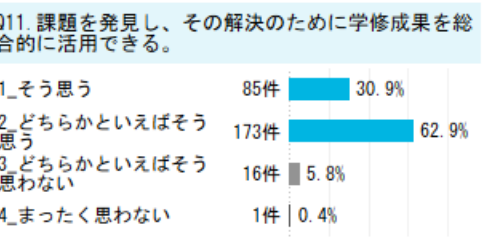

Q2の回答者の特徴をクリックすると、その他の質問をフィルターできます。

Q5. 過去3年間、東北学院大学を卒業した学生を採用しましたか

Q5.2 過去3年間、東北学院大学卒業生の採用人数

Q5.3 採用した卒業生の学部（複数回答可能）

Q5.4 文系・理系を重視した採用をしていますか

Q5. 過去3年間、東北学院大学を卒業した学生を採用しましたか（業種ごと）

Q5.2 過去3年間、東北学院大学卒業生の採用人数（業種ごと）