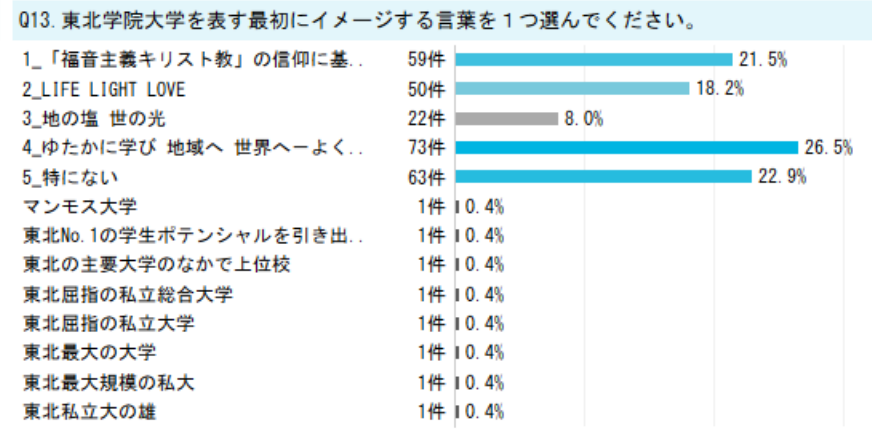

Q2の回答者の特徴をクリックすると、その他の質問をフィルターできます。

Q5. 過去3年間、東北学院大学を卒業した学生を採用しましたか

Q5.2 過去3年間、東北学院大学卒業生の採用人数

Q5.3 採用した卒業生の学部（複数回答可能）

Q5.4 文系・理系を重視した採用をしていますか

Q5. 過去3年間、東北学院大学を卒業した学生を採用しましたか（業種ごと）

Q5.2 過去3年間、東北学院大学卒業生の採用人数（業種ごと）