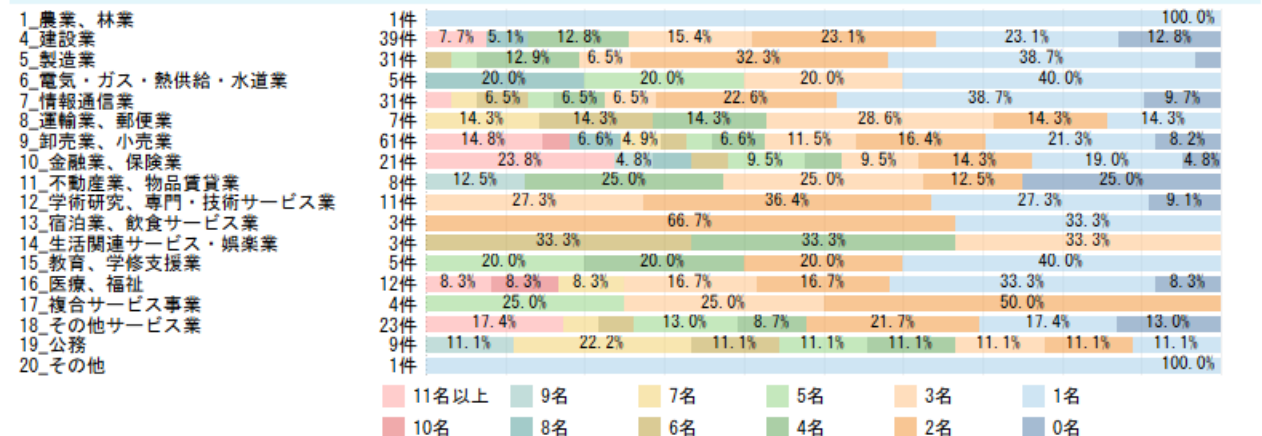

Q2の回答者の特徴をクリックすると、その他の質問をフィルターできます。

Q5. 過去3年間、東北学院大学を卒業した学生を採用しましたか

Q5.2 過去3年間、東北学院大学卒業生の採用人数

Q5.3 採用した卒業生の学部（複数回答可能）

Q5.4 文系・理系を重視した採用をしていますか

Q5. 過去3年間、東北学院大学を卒業した学生を採用しましたか（業種ごと）

Q5.2 過去3年間、東北学院大学卒業生の採用人数（業種ごと）