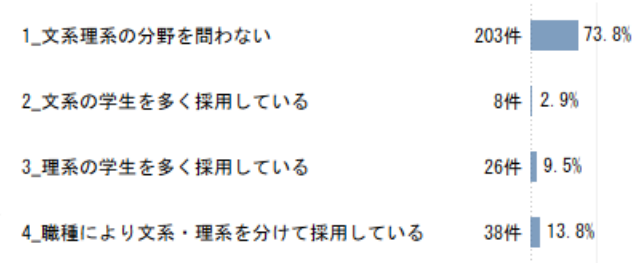

Q2の回答者の特徴をクリックすると、その他の質問をフィルターできます。

Q5. 過去3年間、東北学院大学を卒業した学生を採用しましたか

Q5.2 過去3年間、東北学院大学卒業生の採用人数

Q5.3 採用した卒業生の学部（複数回答可能）

Q5.4 文系・理系を重視した採用をしていますか

Q5. 過去3年間、東北学院大学を卒業した学生を採用しましたか（業種ごと）

Q5.2 過去3年間、東北学院大学卒業生の採用人数（業種ごと）