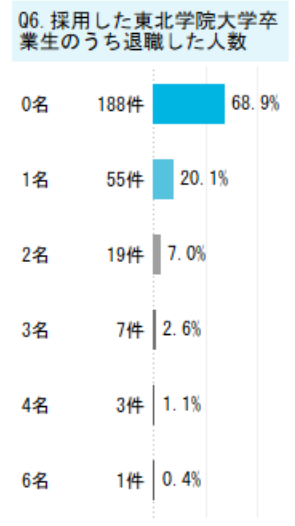

Q2の回答者の特徴をクリックすると、その他の質問をフィルターできます。

Q5. 過去3年間、東北学院大学を卒業した学生を採用しましたか

Q5.2 過去3年間、東北学院大学卒業生の採用人数

Q5.3 採用した卒業生の学部（複数回答可能）

Q5.4 文系・理系を重視した採用をしていますか

Q5. 過去3年間、東北学院大学を卒業した学生を採用しましたか（業種ごと）

Q5.2 過去3年間、東北学院大学卒業生の採用人数（業種ごと）

Q5.3 採用した卒業生の学部（複数回答可能）（業種ごと）

Q5.4 文系・理系を重視した採用をしていますか（業種ごと）