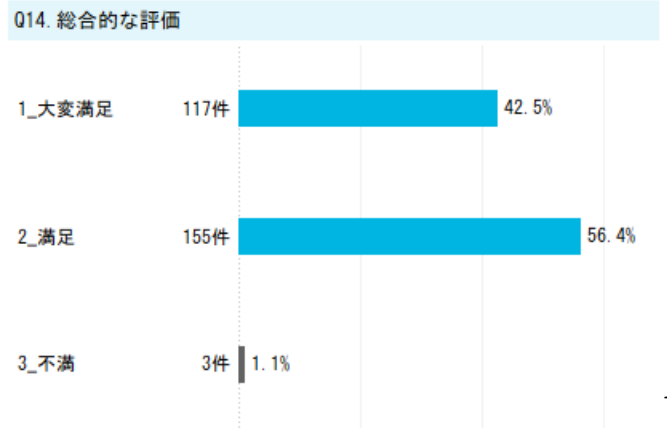

Q2の回答者の特徴をクリックすると、その他の質問をフィルターできます。

Q5. 過去3年間、東北学院大学を卒業した学生を採用しましたか

Q5.2 過去3年間、東北学院大学卒業生の採用人数

Q5.3 採用した卒業生の学部（複数回答可能）

Q5.4 文系・理系を重視した採用をしていますか

Q5. 過去3年間、東北学院大学を卒業した学生を採用しましたか（業種ごと）

Q5.2 過去3年間、東北学院大学卒業生の採用人数（業種ごと）