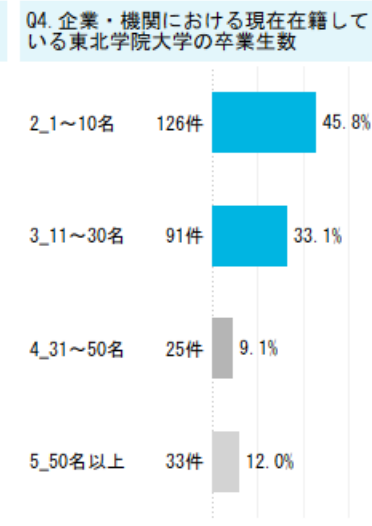

Q2の回答者の特徴をクリックすると、その他の質問をフィルターできます。

Q5. 過去3年間、東北学院大学を卒業した学生を採用しましたか

Q5.2 過去3年間、東北学院大学卒業生の採用人数

Q5.3 採用した卒業生の学部（複数回答可能）

Q5.4 文系・理系を重視した採用をしていますか

Q5. 過去3年間、東北学院大学を卒業した学生を採用しましたか（業種ごと）

Q5.2 過去3年間、東北学院大学卒業生の採用人数（業種ごと）

Q5.3 採用した卒業生の学部（複数回答可能）（業種ごと）

Q5.4 文系・理系を重視した採用をしていますか（業種ごと）