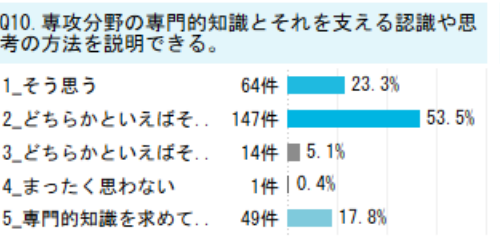

Q2の回答者の特徴をクリックすると、その他の質問をフィルターできます。

Q5. 過去3年間、東北学院大学を卒業した学生を採用しましたか

Q5.2 過去3年間、東北学院大学卒業生の採用人数

Q5.3 採用した卒業生の学部（複数回答可能）

Q5.4 文系・理系を重視した採用をしていますか

Q5. 過去3年間、東北学院大学を卒業した学生を採用しましたか（業種ごと）

Q5.2 過去3年間、東北学院大学卒業生の採用人数（業種ごと）