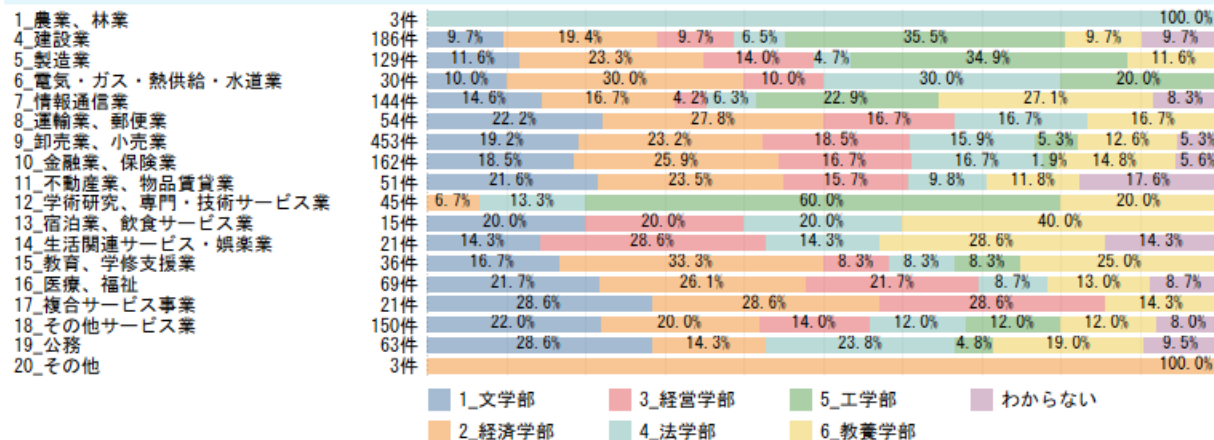

Q5.3 採用した卒業生の学部（複数回答可能）（業種ごと）