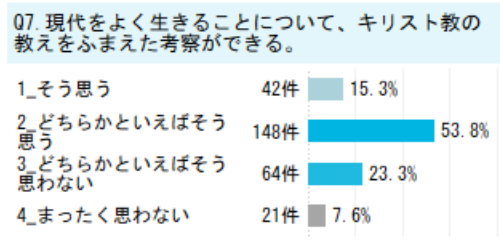

Q2の回答者の特徴をクリックすると、その他の質問をフィルターできます。

Q5. 過去3年間、東北学院大学を卒業した学生を採用しましたか

Q5.2 過去3年間、東北学院大学卒業生の採用人数

Q5.3 採用した卒業生の学部（複数回答可能）

Q5.4 文系・理系を重視した採用をしていますか

Q5. 過去3年間、東北学院大学を卒業した学生を採用しましたか（業種ごと）

Q5.2 過去3年間、東北学院大学卒業生の採用人数（業種ごと）