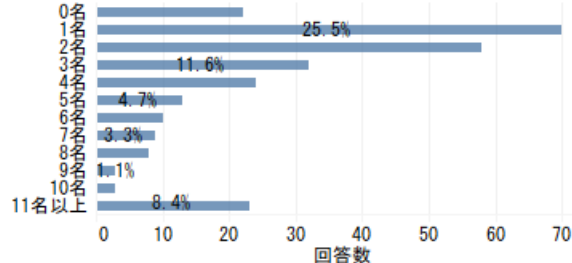

Q2の回答者の特徴をクリックすると、その他の質問をフィルターできます。

Q5. 過去3年間、東北学院大学を卒業した学生を採用しましたか

Q5.2 過去3年間、東北学院大学卒業生の採用人数

Q5.3 採用した卒業生の学部（複数回答可能）

Q5.4 文系・理系を重視した採用をしていますか

Q5. 過去3年間、東北学院大学を卒業した学生を採用しましたか（業種ごと）

Q5.2 過去3年間、東北学院大学卒業生の採用人数（業種ごと）