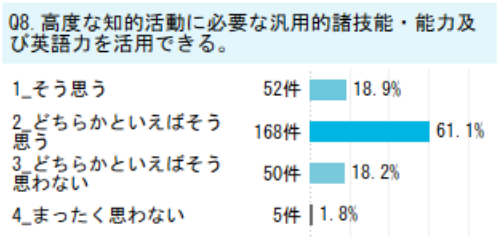

Q2の回答者の特徴をクリックすると、その他の質問をフィルターできます。

Q5. 過去3年間、東北学院大学を卒業した学生を採用しましたか

Q5.2 過去3年間、東北学院大学卒業生の採用人数

Q5.3 採用した卒業生の学部（複数回答可能）

Q5.4 文系・理系を重視した採用をしていますか

Q5. 過去3年間、東北学院大学を卒業した学生を採用しましたか（業種ごと）

Q5.2 過去3年間、東北学院大学卒業生の採用人数（業種ごと）