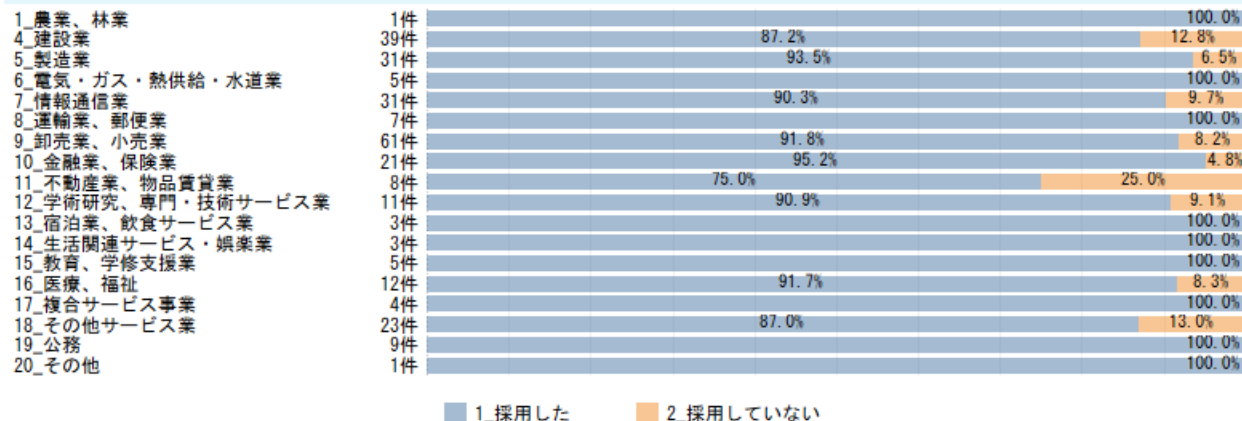

Q2の回答者の特徴をクリックすると、その他の質問をフィルターできます。

Q5. 過去3年間、東北学院大学を卒業した学生を採用しましたか

Q5.2 過去3年間、東北学院大学卒業生の採用人数

Q5.3 採用した卒業生の学部（複数回答可能）

Q5.4 文系・理系を重視した採用をしていますか

Q5. 過去3年間、東北学院大学を卒業した学生を採用しましたか（業種ごと）

Q5.2 過去3年間、東北学院大学卒業生の採用人数（業種ごと）