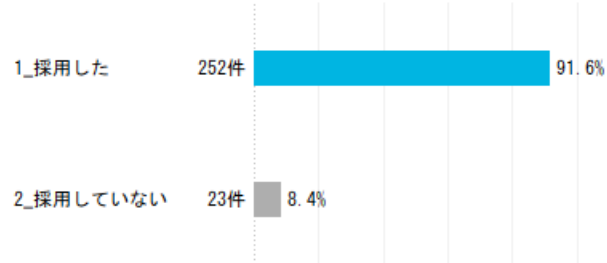

Q2の回答者の特徴をクリックすると、その他の質問をフィルターできます。

Q5. 過去3年間、東北学院大学を卒業した学生を採用しましたか

Q5.2 過去3年間、東北学院大学卒業生の採用人数

Q5.3 採用した卒業生の学部（複数回答可能）

Q5.4 文系・理系を重視した採用をしていますか

Q5. 過去3年間、東北学院大学を卒業した学生を採用しましたか（業種ごと）

Q5.2 過去3年間、東北学院大学卒業生の採用人数（業種ごと）