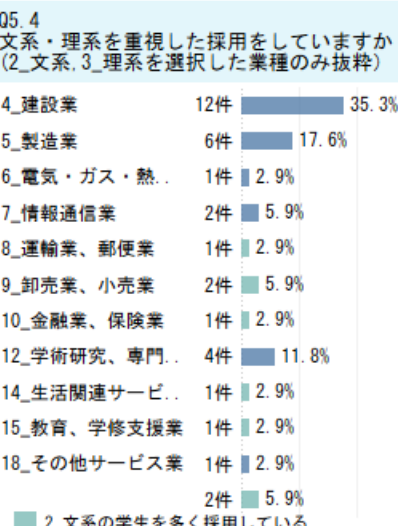

Q2の回答者の特徴をクリックすると、その他の質問をフィルターできます。

Q5. 過去3年間、東北学院大学を卒業した学生を採用しましたか

Q5.2 過去3年間、東北学院大学卒業生の採用人数

Q5.3 採用した卒業生の学部（複数回答可能）

Q5.4 文系・理系を重視した採用をしていますか

Q5. 過去3年間、東北学院大学を卒業した学生を採用しましたか（業種ごと）

Q5.2 過去3年間、東北学院大学卒業生の採用人数（業種ごと）

Q5.3 採用した卒業生の学部（複数回答可能）（業種ごと）

Q5.4 文系・理系を重視した採用をしていますか（業種ごと）